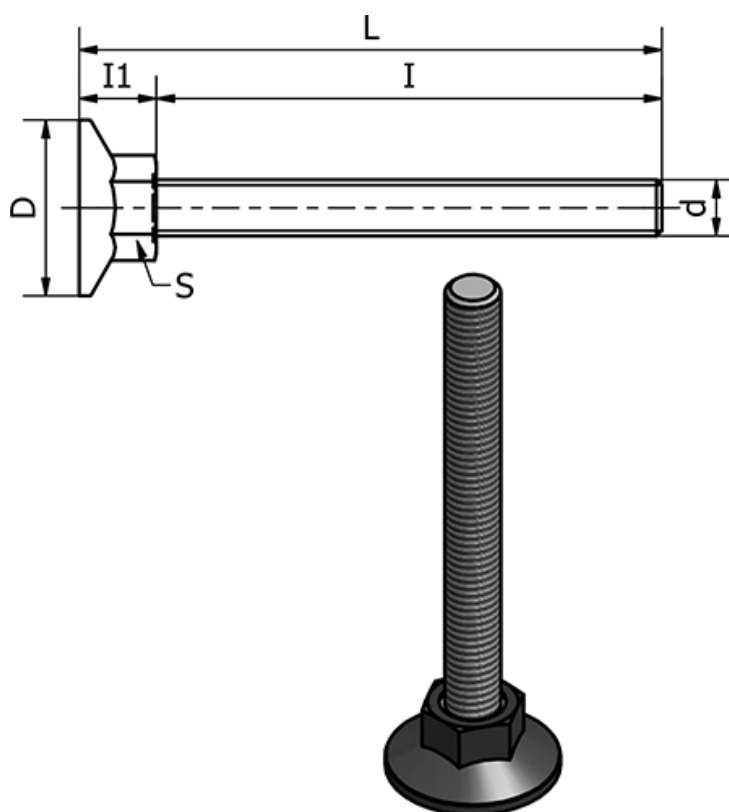

Varenummer: 2310431155S
Beskrivelse: E+G Stilleben
LX.30-SW17-SST-M6X54-S

Mål

d	= M6
D	= 30
I	= 54
I1	= 12
L	= 66
Max statisk belastning (N)	= 1500
S	= 17
Type	= AISI 304 Rustfast

Vægt (g) = -